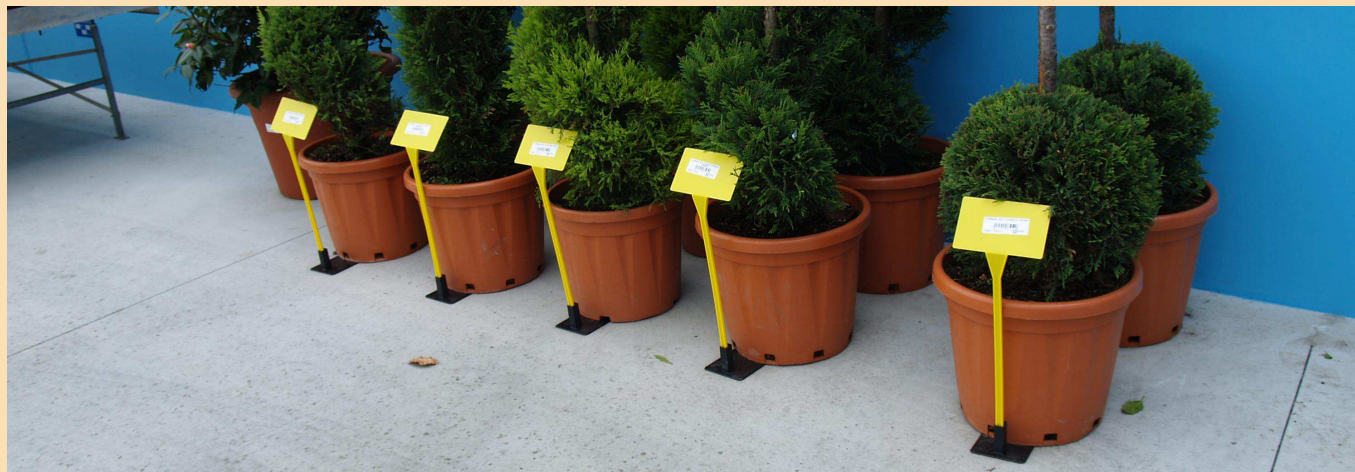

Palette segnaprezzo

Paletta dritta tipo A

- ◆ Superficie di scrittura 5,5 x 3,5 cm
- ◆ Materiale: Plastica
- ◆ Colore: Giallo

Cod. Art.	Altezza	Confezione
3121110	15 cm	100 Pezzi

Paletta dritta tipo B

- ◆ Superficie di scrittura 7 x 5 cm
- ◆ Materiale: Plastica
- ◆ Colore: Giallo

Cod. Art.	Altezza	Confezione
3121112	30 cm	100 Pezzi

Paletta inclinata tipo C

- ◆ Superficie di scrittura 9,5 x 6,5 cm
- ◆ Materiale: Plastica
- ◆ Colore: Giallo

Cod. Art.	Altezza	Confezione
3121145	40 cm	100 Pezzi

Paletta inclinata tipo D

- ◆ Superficie di scrittura 16 x 10 cm
- ◆ Materiale: Plastica
- ◆ Colore: Giallo

Cod. Art.	Altezza	Confezione
3121125	55 cm	100 Pezzi

Base porta-palette

Con 2 slot permette di inserire i vari tipi di palette evitando di conficcarle nei vasi delle piante.

- ◆ Materiale: Plastica
- ◆ Dimensioni: 14 x 11 cm

Cod. Art.	Colore	Confezione
3120455	Nero	25 Pezzi

SUGGERIMENTI: Per esporre prezzi o promozioni, utilizzate anche per la scrittura con pennarello. Queste palette sono molto usate in coltivazione per la produzione e nei punti vendita