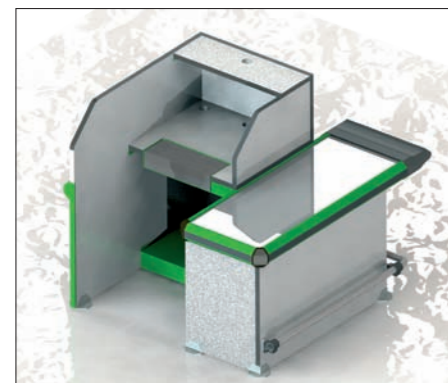

La struttura solida e le barre paracolpi in acciaio inox, i profili in gomma nera antiurto, li proteggono dagli urti accidentali dei carrelli.

Tutti i modelli hanno di serie **un cassetto operatore** con chiave (collocato sotto il piano di appoggio merce) e **la predisposizione del cassetto portamonete Flip/Top** (tipo asportabile).

*Alcuni dei colori opzionali su richiesta per personalizzare i pannelli legno

*Colori opzionali su richiesta per personalizzare le profilature metalliche

Configurazioni e misure

Mithos Corto

Lunghezza: 140,0 cm
Larghezza: 135,0 cm
Altezza: 80-120 cm

Niente è stato lasciato al caso, ogni spazio di questo nuovo banco cassa è stato studiato per offrire una soluzione ed una funzionalità di lavoro uniche nel suo genere.

L'*apertura laterale*, che consente l'uscita dell'operatore verso il carrello del cliente, riduce i tempi di scannerizzazione dei prodotti e risolve le problematiche connesse alla manipolazione di oggetti particolarmente ingombranti o pesanti.

Il palo tecnico e la struttura alta del banco nascondono completamente i cavi e rendono l'ambiente cassa sempre ordinato e piacevole. Tutti i banchi hanno di serie la predisposizione per il cassetto portadenaro Flip-Top.