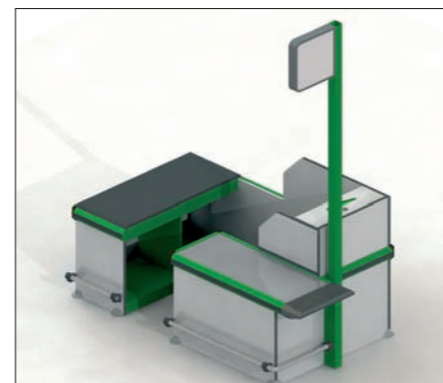

Mithos Lungo Chiuso

Lunghezza: 230,0 cm
Larghezza: 135,0 cm
Altezza: 80-120 cm

I dati contenuti in questo depliant sono puramente indicativi. La ditta Florinfo si riserva di apportare variazioni tecniche, dimensionali, e di qualsiasi altro genere e/o natura senza aver obbligo alcuno di informazione o avviso.